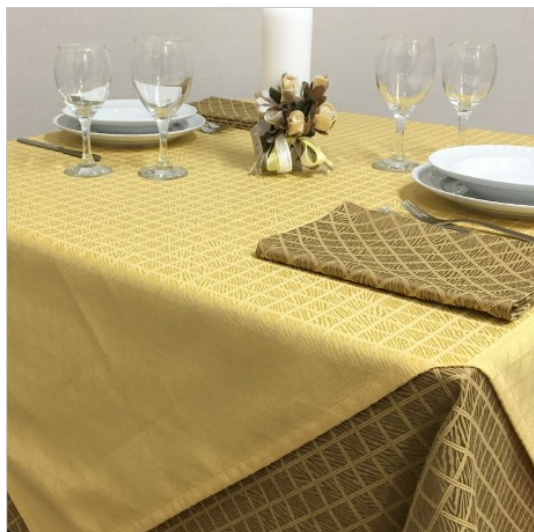

SCHEDA PRODOTTO

Tovagliato Porto Quadro Giallo

Riferimento: PORTO QUADRO.06

Armatura Tessuto	Jaquard Saia Diagonale
Categoria Prodotto	Tovagliato in Varie Dimensioni
Colore	Giallo
Composizione Tessuto	Cotone 60% Poliestere 40%
Dimensioni Cm.	Personalizzabile
Fantasia Tessuto	Rombi
Lavaggio a Secco	Ammesso
Peso Tessuto	200 gr/mq
Programma Ammesso di Asciugatura	Temperatura Ridotta
Restringimenti al Lavaggio	Trama 3% - Ordito 6%
Rifinitura Orlo	Cucitura Lineare
Stile	Classico
Temperatura Lavaggio Ammessa	Max 80 Gradi
Temperatura Lavaggio Consigliata	Max 60 Gradi
Temperatura Max di Stiro	150 Gradi
Tempi di Consegna	Disponibile all 'Ordine
Tipo Asciugatura	Tamburo Rotativa Ammessa
Tipo di Candeggio	Ammesso al Cloro a Freddo in Soluzione Diluita
Tipo di Coloritura Tintura Indanthrene II	Si
Tipo di Confezione	Orlo Cm. 1,6 Con Angoli Sovrapposti
Tovagliato Serie	Porto Quadro
Utilizzo Consigliato	Ristorazione - Banchettistica - Lavanderia Industriale - Casa - Mense