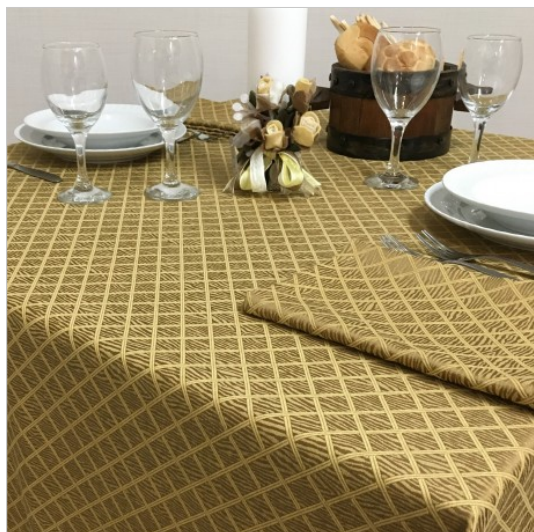

SCHEDA PRODOTTO

Tovagliato Porto Quadro Bronzo

Riferimento: PORTO QUADRO.10

Armatura Tessuto	Jaquard Saia Diagonale
Categoria Prodotto	Tovagliato in Varie Dimensioni
Colore	Marrone
Composizione Tessuto	Cotone 60% Poliestere 40%
Dimensioni Cm.	Personalizzabile
Fantasia Tessuto	Rombi
Lavaggio a Secco	Ammesso
Peso Tessuto	200 gr/mq
Programma Ammesso di Asciugatura	Temperatura Ridotta
Restringimenti al Lavaggio	Trama 3% - Ordito 6%
Rifinitura Orlo	Cucitura Lineare
Stile	Classico
Temperatura Lavaggio Ammessa	Max 80 Gradi
Temperatura Lavaggio Consigliata	Max 60 Gradi
Temperatura Max di Stiro	150 Gradi
Tempi di Consegna	Disponibile all 'Ordine
Tipo Asciugatura	Tamburo Rotativa Ammessa
Tipo di Candeggio	Ammesso al Cloro a Freddo in Soluzione Diluita
Tipo di Coloritura Tintura Indanthrene II	Si
Tipo di Confezione	Orlo Cm. 1,6 Con Angoli Sovrapposti
Tovagliato Serie	Porto Quadro
Utilizzo Consigliato	Ristorazione - Banchettistica - Lavanderia Industriale - Casa - Mense