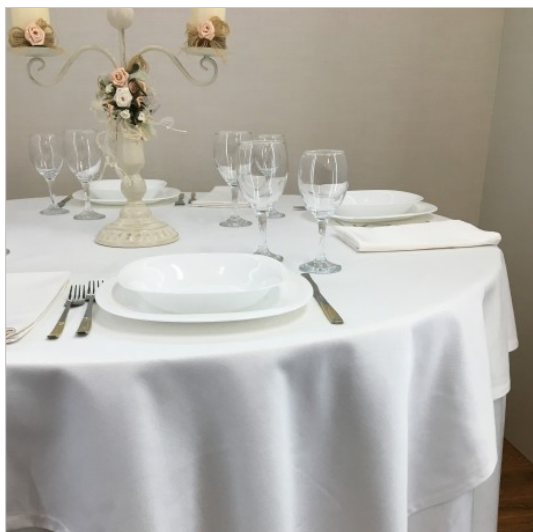

SCHEDA PRODOTTO

Tovagliato Praiano Bianco

Riferimento: PRAIANO.01

Armatura Tessuto	Jaquard Saia Diagonale
Categoria Prodotto	Tovagliato in Varie Dimensioni
Colore	Bianco
Composizione Tessuto	Cotone 60% Poliestere 40%
Dimensioni Cm.	Personalizzabile
Fantasia Tessuto	Micro Fantasia
Lavaggio a Secco	Ammesso
Peso Tessuto	200 gr/mq
Programma Ammesso di Asciugatura	Temperatura Ridotta
Restringimenti al Lavaggio	Trama 6% - Ordito 5%
Rifinitura Orlo	Cucitura Lineare
Stile	Classico
Temperatura Lavaggio Ammessa	Max 80 Gradi
Temperatura Lavaggio Consigliata	Max 60 Gradi
Temperatura Max di Stiro	150 Gradi
Tempi di Consegna	Disponibile all 'Ordine
Tipo Asciugatura	Tamburo Rotativa Ammessa
Tipo di Candeggio	Ammesso al Cloro a Freddo in Soluzione Diluita
Tipo di Coloritura Tintura Indanthrene II	Si
Tipo di Confezione	Orlo Cm. 1,6 Con Angoli Sovrapposti
Tovagliato Serie	Praiano
Utilizzo Consigliato	Ristorazione - Banchettistica - Lavanderia Industriale - Casa - Mense