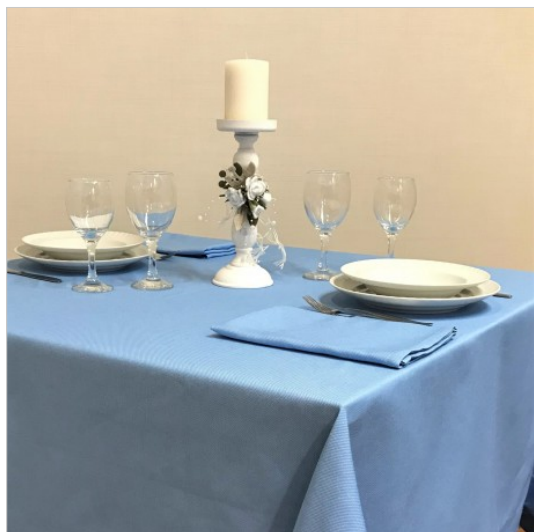

SCHEDA PRODOTTO

Tovagliato Ponza Tc Cielo

Riferimento: PONZA.TC.07

Armatura Tessuto	Jaquard Saia Diagonale
Categoria Prodotto	Tovagliato in Varie Dimensioni
Colore	Celeste
Composizione Tessuto	Cotone 70% Poliestere 30%
Dimensioni Cm.	Personalizzabile
Fantasia Tessuto	Fondo Unito
Lavaggio a Secco	Ammesso
Peso Tessuto	210 gr/mq
Programma Ammesso di Asciugatura	Temperatura Ridotta
Restringimenti al Lavaggio	Trama 3% - Ordito 6%
Rifinitura Orlo	Cucitura Lineare
Stile	Classico
Temperatura Lavaggio Ammessa	Max 70 Gradi
Temperatura Lavaggio Consigliata	Max 60 Gradi
Temperatura Max di Stiro	150 Gradi
Tempi di Consegna	Disponibile all 'Ordine
Tipo Asciugatura	Tamburo Rotativa Ammessa
Tipo di Candeggio	Ammesso al Cloro a Freddo in Soluzione Diluita
Tipo di Coloritura Tintura Indanthrene II	Si
Tipo di Confezione	Orlo Cm. 1,6 Con Angoli Sovrapposti
Tovagliato Serie	Ponza Tc
Utilizzo Consigliato	Ristorazione - Banchettistica - Lavanderia Industriale - Casa - Mense