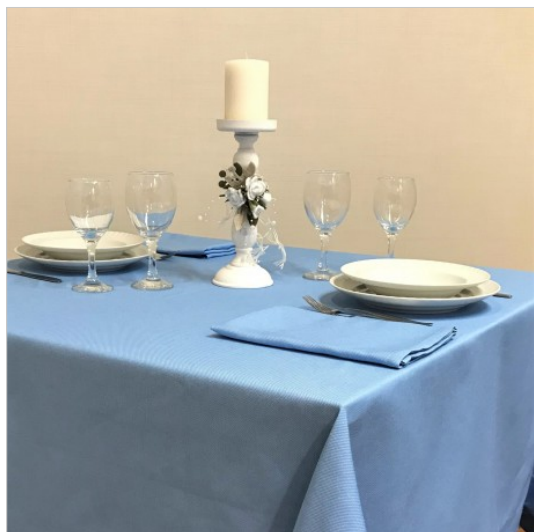

## SCHEDA PRODOTTO

Tovagliato Ponza Tc Cielo

Riferimento: PONZA.TC.07

Armatura Tessuto	<b>Jaquard Saia Diagonale</b>
Categoria Prodotto	<b>Tovagliato in Varie Dimensioni</b>
Colore	<b>Celeste</b>
Composizione Tessuto	<b>Cotone 70% Poliestere 30%</b>
Dimensioni Cm.	<b>Personalizzabile</b>
Fantasia Tessuto	<b>Fondo Unito</b>
Lavaggio a Secco	<b>Ammesso</b>
Peso Tessuto	<b>210 gr/mq</b>
Programma Ammesso di Asciugatura	<b>Temperatura Ridotta</b>
Restringimenti al Lavaggio	<b>Trama 3% - Ordito 6%</b>
Rifinitura Orlo	<b>Cucitura Lineare</b>
Stile	<b>Classico</b>
Temperatura Lavaggio Ammessa	<b>Max 70 Gradi</b>
Temperatura Lavaggio Consigliata	<b>Max 60 Gradi</b>
Temperatura Max di Stiro	<b>150 Gradi</b>
Tempi di Consegna	<b>Disponibile all 'Ordine</b>
Tipo Asciugatura	<b>Tamburo Rotativa Ammessa</b>
Tipo di Candeggio	<b>Ammesso al Cloro a Freddo in Soluzione Diluita</b>
Tipo di Coloritura Tintura Indanthrene II	<b>Si</b>
Tipo di Confezione	<b>Orlo Cm. 1,6 Con Angoli Sovrapposti</b>
Tovagliato Serie	<b>Ponza Tc</b>
Utilizzo Consigliato	<b>Ristorazione - Banchettistica - Lavanderia Industriale - Casa - Mense</b>