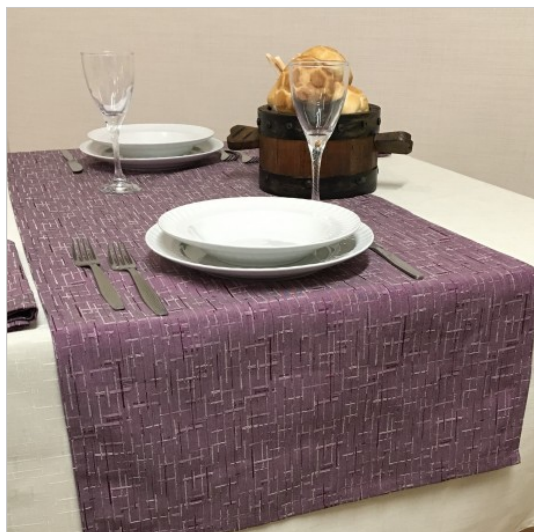

## SCHEDA PRODOTTO

Tovagliato Lara Vinaccia

Riferimento: LARA.20

Armatura Tessuto	<b>Jaquard Saia Diagonale</b>
Categoria Prodotto	<b>Tovagliato in Varie Dimensioni</b>
Colore	<b>Viola</b>
Composizione Tessuto	<b>Cotone 60% Poliestere 40%</b>
Dimensioni Cm.	<b>Personalizzabile</b>
Fantasia Tessuto	<b>Striata</b>
Lavaggio a Secco	<b>Ammesso</b>
Peso Tessuto	<b>200 gr/mq</b>
Programma Ammesso di Asciugatura	<b>Temperatura Ridotta</b>
Restringimenti al Lavaggio	<b>Trama 6% - Ordito 5%</b>
Rifinitura Orlo	<b>Cucitura Lineare</b>
Stile	<b>Classico</b>
Temperatura Lavaggio Ammessa	<b>Max 70 Gradi</b>
Temperatura Lavaggio Consigliata	<b>Max 60 Gradi</b>
Temperatura Max di Stiro	<b>150 Gradi</b>
Tempi di Consegna	<b>Disponibile all 'Ordine</b>
Tipo Asciugatura	<b>Tamburo Rotativa Ammessa</b>
Tipo di Candeggio	<b>Ammesso al Cloro a Freddo in Soluzione Diluita</b>
Tipo di Coloritura Tintura Indanthrene II	<b>Si</b>
Tipo di Confezione	<b>Orlo Cm. 1,6 Con Angoli Sovrapposti</b>
Tovagliato Serie	<b>Lara</b>
Utilizzo Consigliato	<b>Ristorazione - Banchettistica - Lavanderia Industriale - Casa - Mense</b>