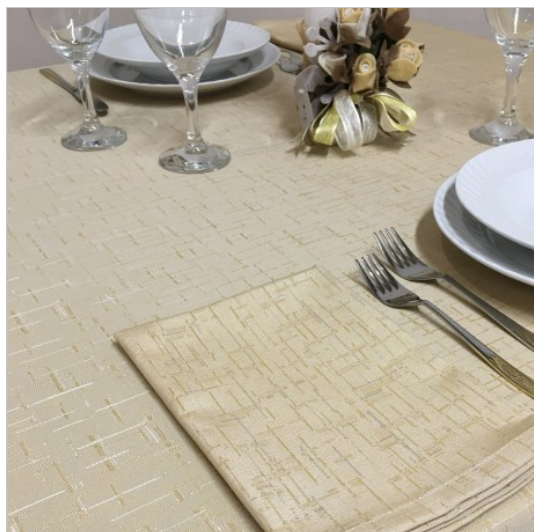

SCHEDA PRODOTTO

Tovagliato Lara Beige Avorio 381

Riferimento: LARA.09

Armatura Tessuto	Jaquard Saia Diagonale
Categoria Prodotto	Tovagliato in Varie Dimensioni
Colore	Beige - Nocciola
Composizione Tessuto	Cotone 60% Poliestere 40%
Dimensioni Cm.	Personalizzabile
Fantasia Tessuto	Striata
Lavaggio a Secco	Ammesso
Peso Tessuto	200 gr/mq
Programma Ammesso di Asciugatura	Temperatura Ridotta
Restringimenti al Lavaggio	Trama 6% - Ordito 5%
Rifinitura Orlo	Cucitura Lineare
Stile	Classico
Temperatura Lavaggio Ammessa	Max 70 Gradi
Temperatura Lavaggio Consigliata	Max 60 Gradi
Temperatura Max di Stiro	150 Gradi
Tempi di Consegna	Disponibile all 'Ordine
Tipo Asciugatura	Tamburo Rotativa Ammessa
Tipo di Candeggio	Ammesso al Cloro a Freddo in Soluzione Diluita
Tipo di Coloritura Tintura Indanthrene II	Si
Tipo di Confezione	Orlo Cm. 1,6 Con Angoli Sovrapposti
Tovagliato Serie	Lara
Utilizzo Consigliato	Ristorazione - Banchettistica - Lavanderia Industriale - Casa - Mense