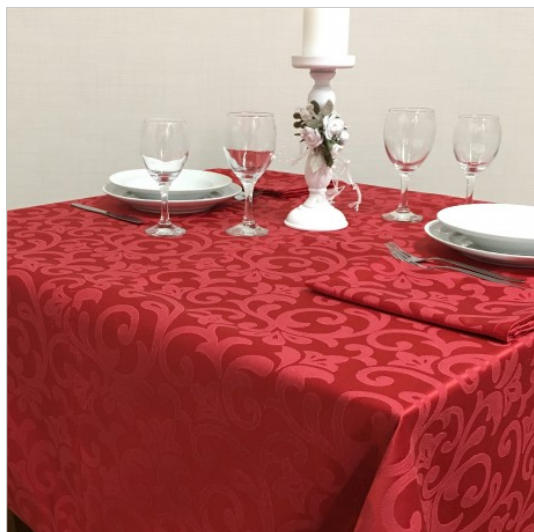

## SCHEDA PRODOTTO

Tovagliato Carla Rosso Venezia

Riferimento: CARLA.11

Armatura Tessuto	<b>Jaquard Saia Diagonale</b>
Categoria Prodotto	<b>Tovagliato in Varie Dimensioni</b>
Colore	<b>Rosso</b>
Composizione Tessuto	<b>Cotone 60% Poliestere 40%</b>
Dimensioni Cm.	<b>Personalizzabile</b>
Fantasia Tessuto	<b>Damascato</b>
Lavaggio a Secco	<b>Ammesso</b>
Peso Tessuto	<b>200 gr/mq</b>
Programma Ammesso di Asciugatura	<b>Temperatura Ridotta</b>
Restringimenti al Lavaggio	<b>Trama 6% - Ordito 5%</b>
Rifinitura Orlo	<b>Cucitura Lineare</b>
Stile	<b>Classico</b>
Temperatura Lavaggio Ammessa	<b>Max 70 Gradi</b>
Temperatura Lavaggio Consigliata	<b>Max 60 Gradi</b>
Temperatura Max di Stiro	<b>150 Gradi</b>
Tempi di Consegna	<b>Disponibile all 'Ordine</b>
Tipo Asciugatura	<b>Tamburo Rotativa Ammessa</b>
Tipo di Candeggio	<b>Ammesso al Cloro a Freddo in Soluzione Diluita</b>
Tipo di Coloritura Tintura Indanthrene II	<b>Si</b>
Tipo di Confezione	<b>Orlo Cm. 1,6 Con Angoli Sovrapposti</b>
Tovagliato Serie	<b>Carla</b>
Utilizzo Consigliato	<b>Ristorazione - Banchettistica - Lavanderia Industriale - Casa - Mense</b>