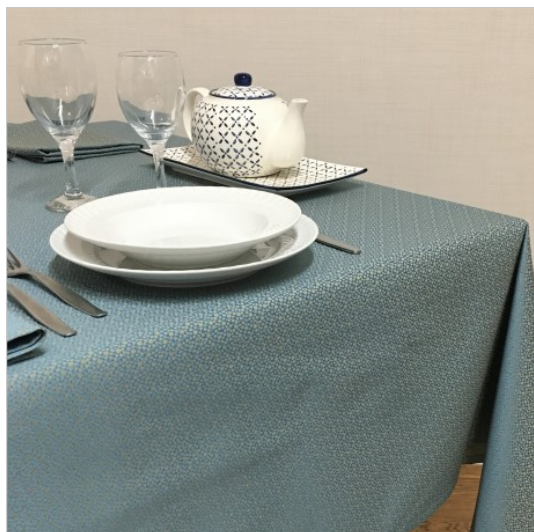

## SCHEDA PRODOTTO

Tovagliato Coordinato Atene Celeste

Riferimento: COORD. ATENE CELESTE 385

Armatura Tessuto	<b>Jaquard Saia Diagonale</b>
Categoria Prodotto	<b>Tovagliato in Varie Dimensioni</b>
Colore	<b>Celeste</b>
Composizione Tessuto	<b>Cotone 60% Poliestere 40%</b>
Dimensioni Cm.	<b>Personalizzabile</b>
Fantasia Tessuto	<b>Punto Spillo</b>
Lavaggio a Secco	<b>Ammesso</b>
Peso Tessuto	<b>200 gr/mq</b>
Programma Ammesso di Asciugatura	<b>Temperatura Ridotta</b>
Restringimenti al Lavaggio	<b>Trama 6% - Ordito 5%</b>
Rifinitura Orlo	<b>Cucitura Lineare</b>
Stile	<b>Classico</b>
Temperatura Lavaggio Ammessa	<b>Max 70 Gradi</b>
Temperatura Lavaggio Consigliata	<b>Max 60 Gradi</b>
Temperatura Max di Stiro	<b>150 Gradi</b>
Tempi di Consegna	<b>Disponibile all 'Ordine</b>
Tipo Asciugatura	<b>Tamburo Rotativa Ammessa</b>
Tipo di Candeggio	<b>Ammesso al Cloro a Freddo in Soluzione Diluita</b>
Tipo di Coloritura Tintura Indanthrene II	<b>Si</b>
Tipo di Confezione	<b>Orlo Cm. 1,6 Con Angoli Sovrapposti</b>
Tovagliato Serie	<b>Coordinato Atene</b>
Utilizzo Consigliato	<b>Ristorazione - Banchettistica - Lavanderia Industriale - Casa - Mense</b>