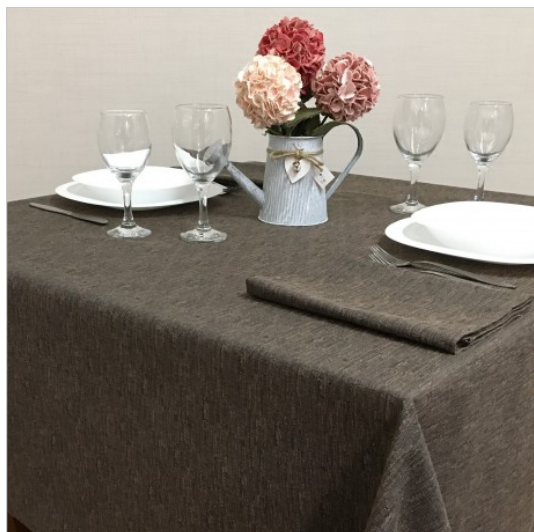

SCHEDA PRODOTTO

Tovagliato Campagnolo Deserto

Riferimento: CAMPAGNOLO DESERTO

Armatura Tessuto	Jaquard Saia Diagonale
Categoria Prodotto	Tovagliato in Varie Dimensioni
Colore	Marrone
Composizione Tessuto	Cotone 50% Poliestere 50%
Dimensioni Cm.	Personalizzabile
Fantasia Tessuto	Fondo Unito
Lavaggio a Secco	Ammesso
Peso Tessuto	220 gr/mq
Programma Ammesso di Asciugatura	Temperatura Ridotta
Restringimenti al Lavaggio	Trama 3% - Ordito 6%
Rifinitura Orlo	Cucitura Lineare
Stile	Rustico
Temperatura Lavaggio Ammessa	Max 70 Gradi
Temperatura Lavaggio Consigliata	Max 60 Gradi
Temperatura Max di Stiro	150 Gradi
Tempi di Consegna	Disponibile all 'Ordine
Tipo Asciugatura	Tamburo Rotativa Ammessa
Tipo di Candeggio	Ammesso al Cloro a Freddo in Soluzione Diluita
Tipo di Coloritura Tintura Indanthrene II	Si
Tipo di Confezione	Orlo Cm. 1,6 Con Angoli Sovrapposti
Tovagliato Serie	Campagnolo
Utilizzo Consigliato	Ristorazione - Banchettistica - Lavanderia Industriale - Casa - Mense