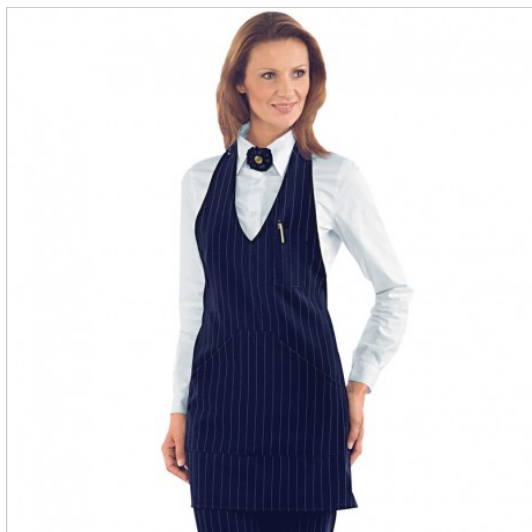

SCHEDA PRODOTTO

Grebiule bistrò baltimora ISACCO 090255

Riferimento: ISA090255

Categoria Prodotto	Grebiuli Pettorina
Colore	Blu
Composizione Tessuto	100% Poliestere
Dimensioni Cm.	70x57
Fantasia Tessuto	A Righe
Linea Prodotto	Bistro
Lunghezza	Corto
Modello	Unisex
Numero Tasche	Tre
Peso Tessuto	170 gr/mq
Settori D'impiego	FOOD & BEVERAGE
	RISTORAZIONE
Stagione	Ogni Stagione
Tipo di Chiusura	Bottoni Fissi
	Con lacci