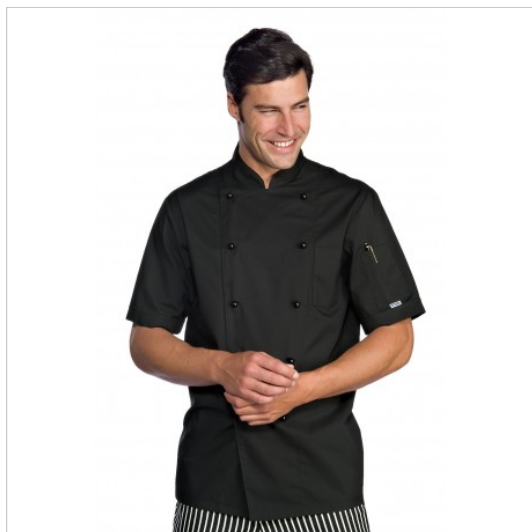

SCHEDA PRODOTTO

Giacca blackchef big size manica corta ISACCO
059001ABCM

Riferimento: ISA059001ABCM

Categoria Prodotto	Giacche
Colore	Nero
Composizione Tessuto	65% Poliestere 35% Cotone
Fantasia Tessuto	Tinta Unita
Lunghezza	Corto
Modello	Taglie Forti
Modello Collo	Coreana
	Doppio Petto
Modello Manica	Corta
Numero Bottoni	Dieci
Numero Tasche	Due
Peso Tessuto	195 gr/mq
Settori D'impiego	Ristorazione-Alimentare
Stagione	Ogni Stagione
Tipo	Aperto
Tipo Polsino	Aperto
Tipo di Chiusura	Bottoni Estraibili