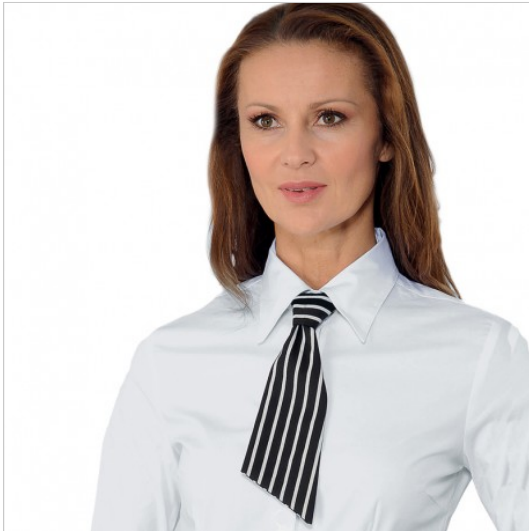

SCHEDA PRODOTTO

Cravattino Londra ISACCO 115700

Riferimento: ISA115700

Categoria Prodotto	Cravattini
Colore	Nero
Composizione Tessuto	100% Poliestere
Fantasia Tessuto	A Righe
Linea Prodotto	Cravattino Isacco
Modello	Unisex
Peso Tessuto	220 gr/mq
Settori D'impiego	FOOD & BEVERAGE
	ALBERGHIERO
Stagione	Ogni Stagione