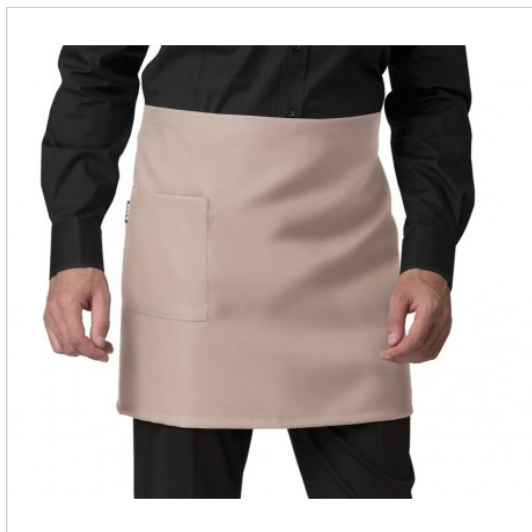

SCHEDA PRODOTTO

Grebiule Palermo Sabbia Siggì

Riferimento: SIGPZ0015/7025

Categoria Prodotto	Grebiuli Vita
Colore	Beige - Nocciola
	Colorato
Composizione Tessuto	100% Poliestere
Dimensioni Cm.	86x43
Fantasia Tessuto	Tinta Unita
Linea Prodotto	Palermo
Lunghezza	Corto
Modello	Unisex
Numero Tasche	Una
Peso Tessuto	200 gr/mq
Settori D'impiego	FOOD & BEVERAGE
	RISTORAZIONE
	ALIMENTARE
Stagione	Ogni Stagione
Tipo di Chiusura	Con lacci
Tipo tessuto	No stiro
	Antimacchia