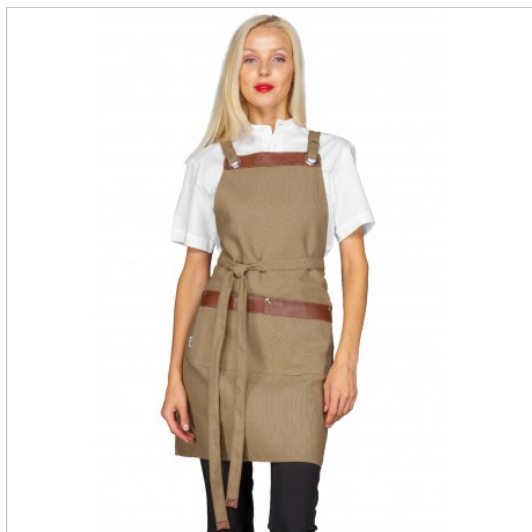

## SCHEDA PRODOTTO

GREMBIULE MILFORD CORDA - ISACCO 088895

Riferimento: ISA088895

Categoria Prodotto	<b>Grebiuli Pettorina</b>
Colore	<b>Beige - Nocciola</b>
	<b>Colorato</b>
Composizione Tessuto	<b>100% Poliestere</b>
Dimensioni Cm.	<b>70x94</b>
Fantasia Tessuto	<b>Tinta Unita</b>
Linea Prodotto	<b>Milford</b>
Lunghezza	<b>Lungo</b>
Modello	<b>Unisex</b>
Numero Tasche	<b>Due</b>
Peso Tessuto	<b>190 gr/mq</b>
Rifiniture	<b>Ecopelle Marrone</b>
Settori D'impiego	<b>RISTORAZIONE</b>
	<b>ALIMENTARE</b>
	<b>FOOD &amp; BEVERAGE</b>
Stagione	<b>Ogni Stagione</b>
Tipo di Chiusura	<b>Con lacci incrociati</b>