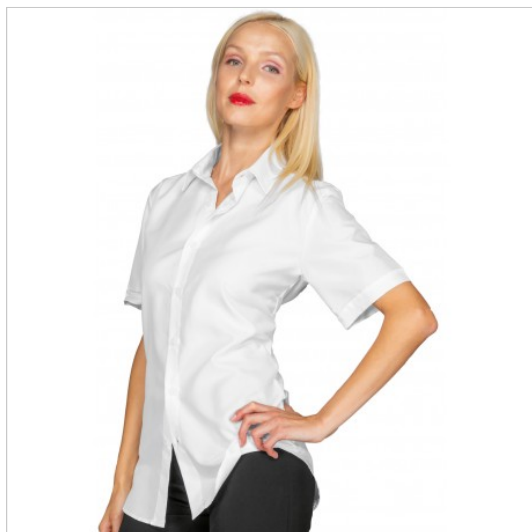

## SCHEDA PRODOTTO

CAMICIA NEVADA UNISEX manica corta  
SUPERDRY LIGHT BIANCO 100% POLIESTERE  
SUPERDRY MICROFIBRA - ISACCO 061510M  
Riferimento: ISA061510M

Categoria Prodotto	<b>Camicie</b>
Colore	<b>Bianco</b>
Composizione Tessuto	<b>100% Poliestere Superdry</b>
Fantasia Tessuto	<b>Tinta Unita</b>
Linea Prodotto	<b>Nevada</b>
Modello	<b>Unisex</b>
Modello Collo	<b>Classico</b>
Modello Manica	<b>Corta</b>
Numero Bottoni	<b>Sette</b>
Numero Tasche	<b>Senza Tasche</b>
Peso Tessuto	<b>85 gr/mq</b>
Settori D'impiego	<b>ALBERGHIERO</b>
	<b>RISTORAZIONE</b>
Stagione	<b>Estivo</b>
Tipo di Chiusura	<b>Bottoni Fissi</b>
Tipo tessuto	<b>Microfibra</b>
	<b>Antimacchia</b>