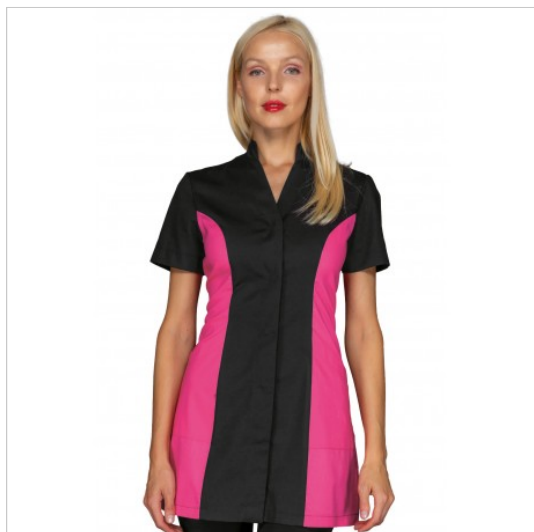

SCHEDA PRODOTTO

CASACCA COPACABANA NERO+FUXIA 65%
POLIESTERE 35% COTONE - ISACCO 017060

Riferimento: ISA017060

Categoria Prodotto	Camici corti
Colore	Nero
Composizione Tessuto	65% Poliestere 35% Cotone
Fantasia Tessuto	Tinta Unita
Linea Prodotto	Copacabana
Lunghezza	Corto
Modello	Donna
Modello Collo	Coreana
Modello Manica	Corta
Numero Bottoni	Cinque
Numero Tasche	Due
Peso Tessuto	195 gr/mq
Rifiniture	Fuxia
Settori D'impiego	SANITARIO
	ESTETICO
Stagione	Estivo
Tipo di Chiusura	Bottoni Automatici