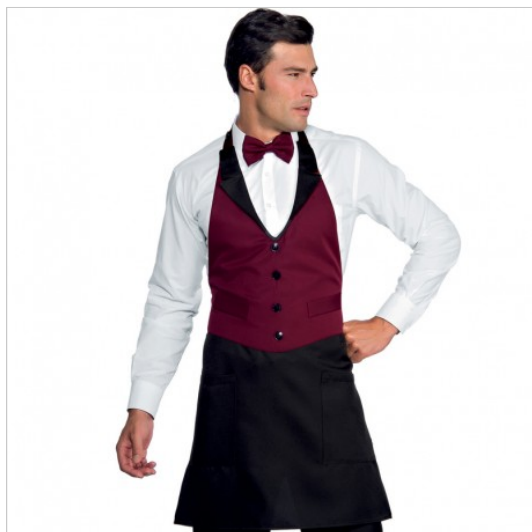

SCHEDA PRODOTTO

Grebiule victor nero/bordeaux ISACCO 037203

Riferimento: ISA037203

Categoria Prodotto	Grebiuli Pettorina
Colore	Colorato
	Bordeaux
Composizione Tessuto	100% Poliestere
Dimensioni Cm.	66x67
Fantasia Tessuto	Tinta Unita
Linea Prodotto	Victor
Lunghezza	Lungo
Modello	Unisex
Numero Tasche	Due
Peso Tessuto	220 gr/mq
Rifiniture	Nero
Settori D'impiego	FOOD & BEVERAGE
	RISTORAZIONE
Stagione	Ogni Stagione
Tipo di Chiusura	Bottoni Fissi
	Con lacci