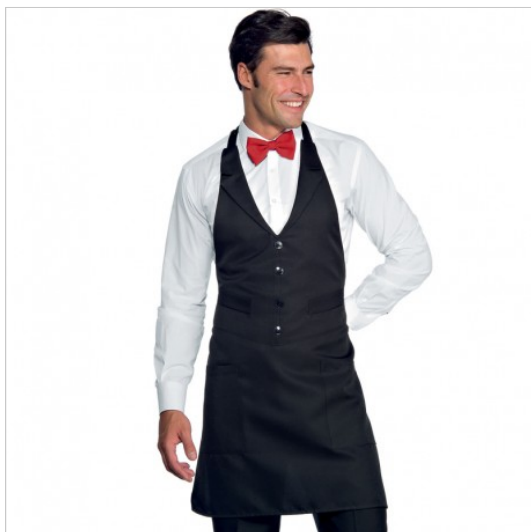

SCHEDA PRODOTTO

Grebiule victor nero ISACCO 037201

Riferimento: ISA037201

Categoria Prodotto	Grebiuli Pettorina
Colore	Nero
Composizione Tessuto	100% Poliestere
Dimensioni Cm.	66x67
Fantasia Tessuto	Tinta Unita
Linea Prodotto	Victor
Lunghezza	Lungo
Modello	Unisex
Numero Tasche	Due
Peso Tessuto	220 gr/mq
Settori D'impiego	FOOD & BEVERAGE
	RISTORAZIONE
Stagione	Ogni Stagione
Tipo di Chiusura	Bottoni Fissi
	Con lacci