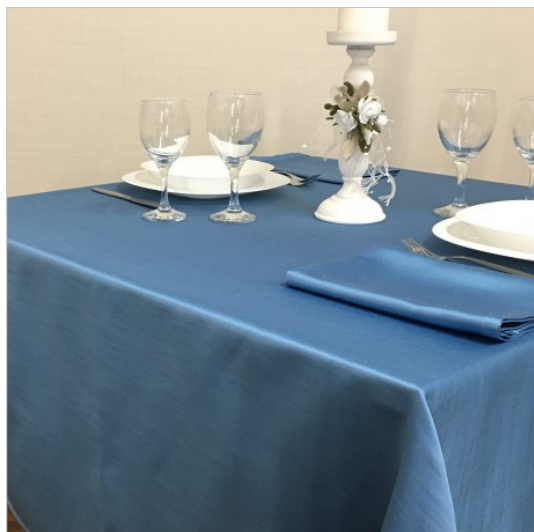

## SCHEDA PRODOTTO

Tovagliato Raso Malta Turchese

Riferimento: RASO MALTA.07

Armatura Tessuto	<b>Raso</b>
Categoria Prodotto	<b>Tovagliato in Varie Dimensioni</b>
Colore	<b>Azzurro</b>
Composizione Tessuto	<b>Cotone 60% Poliestere 40%</b>
Dimensioni Cm.	<b>Personalizzabile</b>
Fantasia Tessuto	<b>Fondo Unito</b>
Lavaggio a Secco	<b>Ammesso</b>
Peso Tessuto	<b>220 gr/mq</b>
Programma Ammesso di Asciugatura	<b>Temperatura Ridotta</b>
Restringimenti al Lavaggio	<b>Trama 2% - Ordito 7%</b>
Rifinitura Orlo	<b>Cucitura Lineare</b>
Stile	<b>Elegante</b>
Temperatura Lavaggio Ammessa	<b>Max 80 Gradi</b>
Temperatura Lavaggio Consigliata	<b>Max 60 Gradi</b>
Temperatura Max di Stiro	<b>150 Gradi</b>
Tempi di Consegna	<b>Disponibile all 'Ordine</b>
Tipo Asciugatura	<b>Tamburo Rotativa Ammessa</b>
Tipo di Candeggio	<b>Ammesso al Cloro a Freddo in Soluzione Diluita</b>
Tipo di Coloritura Tintura Indanthrene II	<b>Si</b>
Tipo di Confezione	<b>Orlo Cm. 1,6 Con Angoli Sovrapposti</b>
Tovagliato Serie	<b>Raso Malta</b>
Utilizzo Consigliato	<b>Ristorazione - Banchettistica - Lavanderia Industriale - Casa - Mense</b>