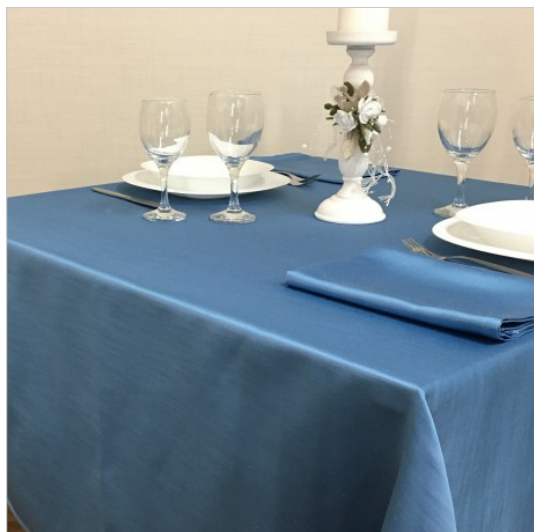

SCHEDA PRODOTTO

Tovagliato Raso Malta Turchese

Riferimento: RASO MALTA.07

Armatura Tessuto	Raso
Categoria Prodotto	Tovagliato in Varie Dimensioni
Colore	Azzurro
Composizione Tessuto	Cotone 60% Poliestere 40%
Dimensioni Cm.	Personalizzabile
Fantasia Tessuto	Fondo Unito
Lavaggio a Secco	Ammesso
Peso Tessuto	220 gr/mq
Programma Ammesso di Asciugatura	Temperatura Ridotta
Restringimenti al Lavaggio	Trama 2% - Ordito 7%
Rifinitura Orlo	Cucitura Lineare
Stile	Elegante
Temperatura Lavaggio Ammessa	Max 80 Gradi
Temperatura Lavaggio Consigliata	Max 60 Gradi
Temperatura Max di Stiro	150 Gradi
Tempi di Consegna	Disponibile all 'Ordine
Tipo Asciugatura	Tamburo Rotativa Ammessa
Tipo di Candeggio	Ammesso al Cloro a Freddo in Soluzione Diluita
Tipo di Coloritura Tintura Indanthrene II	Si
Tipo di Confezione	Orlo Cm. 1,6 Con Angoli Sovrapposti
Tovagliato Serie	Raso Malta
Utilizzo Consigliato	Ristorazione - Banchettistica - Lavanderia Industriale - Casa - Mense