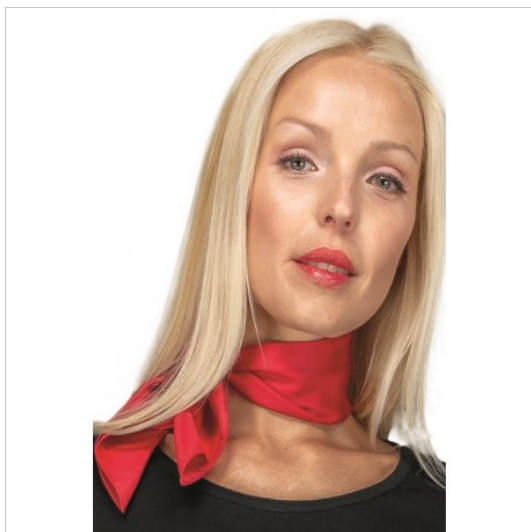

SCHEDA PRODOTTO

**FOULARD ROSSO 100 % POLIESTERE - ISACCO
115407**

Riferimento: ISA115407

Categoria Prodotto	Foulard
Colore	Rosso
	Colorato
Composizione Tessuto	100% Poliestere
Dimensioni Cm.	50x50
Fantasia Tessuto	Tinta Unita
Linea Prodotto	Foulard
Modello	Unisex
Settori D'impiego	ALBERGHIERO
Stagione	Ogni Stagione