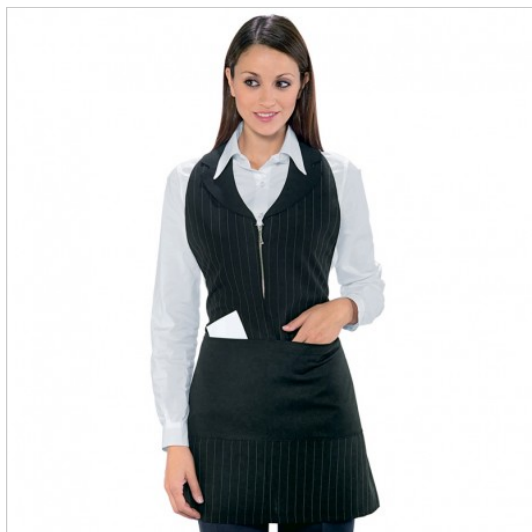

SCHEDA PRODOTTO

Grebiule madeira liverpool ISACCO 090318

Riferimento: ISA090318

Categoria Prodotto	Grebiuli Pettorina
Colore	Liverpool
Composizione Tessuto	100% Poliestere
Dimensioni Cm.	62x62
Fantasia Tessuto	A Righe
Linea Prodotto	Madeira
Lunghezza	Corto
Modello	Donna
Numero Tasche	Due
Peso Tessuto	170 gr/mq
Settori D'impiego	RISTORAZIONE
	ALIMENTARE
	FOOD & BEVERAGE
Stagione	Ogni Stagione
Tipo di Chiusura	Con Cerniera
	Con lacci
	Bottoni Fissi