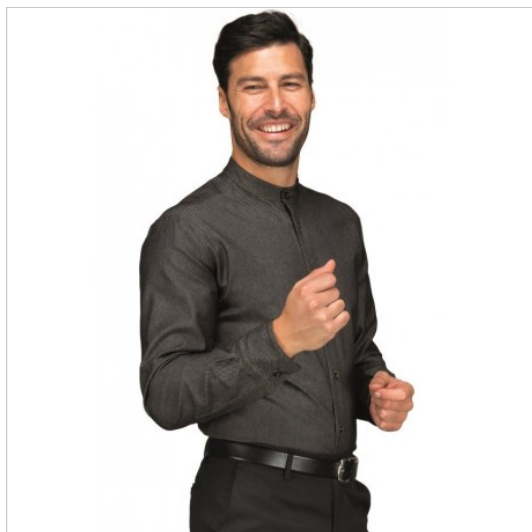

SCHEDA PRODOTTO

**CAMICIA DETROIT UNISEX LIGHT STRETCH
BLACK JEANS 97% COTONE 3% SPANDEX -
ISACCO 061761
Riferimento: ISA061761**

Categoria Prodotto	Camicie
Colore	Black Jeans
Composizione Tessuto	97% Cotone 3% Spandex
Fantasia Tessuto	Tinta Unita
Linea Prodotto	Detroit
Modello	Uomo
Modello Collo	Coreana
Modello Manica	Lunga
Numero Bottoni	Sette
Numero Tasche	Senza Tasche
Peso Tessuto	140 gr/mq
Settori D'impiego	ALBERGHIERO
	FOOD & BEVERAGE
	RISTORAZIONE
Stagione	Ogni Stagione
Tipo Polsino	Con bottone
Tipo di Chiusura	Bottoni Fissi
Tipo di Vestibilita	Slim
Tipo tessuto	Elasticizzato