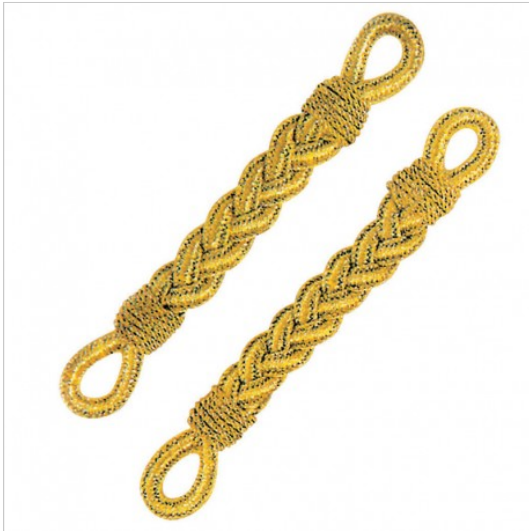

SCHEDA PRODOTTO

Coppia trecce dorate ISACCO 123100

Riferimento: ISA123100

Categoria Prodotto	Coppia Trecce
Colore	Oro
	Colorato
Composizione Tessuto	100% Poliestere
Fantasia Tessuto	Tinta Unita
Modello	Unisex
Settori D'impiego	ALBERGHIERO