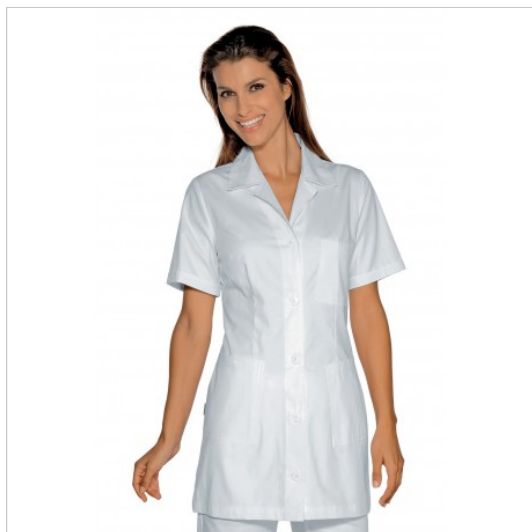

SCHEDA PRODOTTO

Casacca marbella big size mezza manica Bianca
ISACCO 031500ABC

Riferimento: ISA031500ABC-M

Categoria Prodotto	Camici corti
Colore	Bianco
Composizione Tessuto	100% Cotone
Fantasia Tessuto	Tinta Unita
Linea Prodotto	Marbella
Lunghezza	Corto
Modello	Donna
Modello Collo	Classico
Modello Manica	Corta
Numero Bottoni	Cinque
Numero Tasche	Tre
Peso Tessuto	190 gr/mq
Settori D'impiego	SANITARIO
	ALIMENTARE
	ESTETICO
Stagione	Estivo
Taglie Forti	Big Size
Tipo di Chiusura	Bottoni Fissi