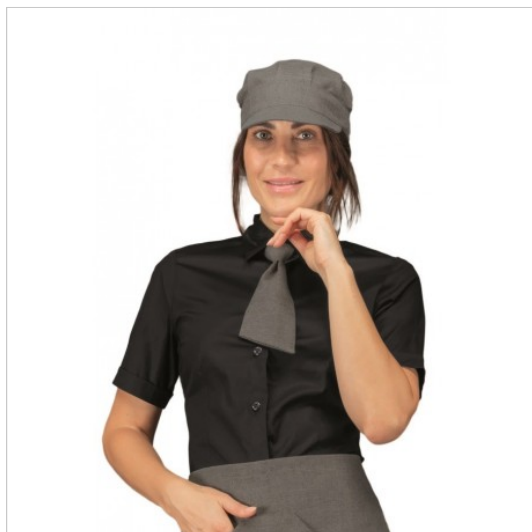

SCHEDA PRODOTTO

**CRAVATTINO SMOKE 100% Poliestere ISACCO
115721**

Riferimento: ISA115721

Categoria Prodotto	Cravattini
Colore	Smoke
Composizione Tessuto	100% Poliestere
Fantasia Tessuto	Tinta Unita
Linea Prodotto	Cravattino Isacco
Modello	Unisex
Peso Tessuto	220 gr/mq
Settori D'impiego	FOOD & BEVERAGE ALBERGHIERO
Stagione	Ogni Stagione