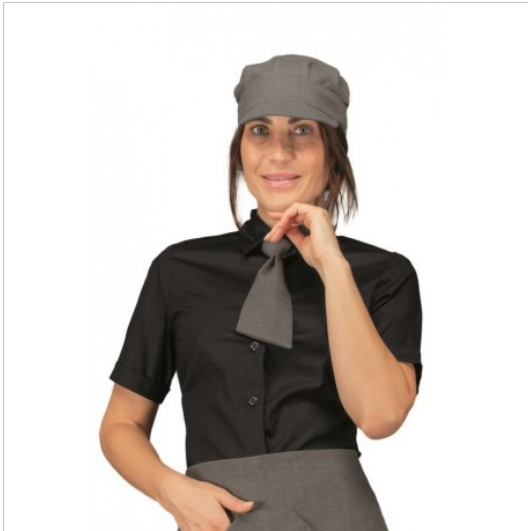

SCHEDA PRODOTTO

**CRAVATTINO SMOKE 100% Poliestere ISACCO
115721**

Riferimento: ISA115721

Categoria Prodotto	Cravattini
Colore	Smoke
Composizione Tessuto	100% Poliestere
Fantasia Tessuto	Tinta Unita
Linea Prodotto	Cravattino Isacco
Modello	Unisex
Peso Tessuto	220 gr/mq
Settori D'impiego	FOOD & BEVERAGE ALBERGHIERO
Stagione	Ogni Stagione