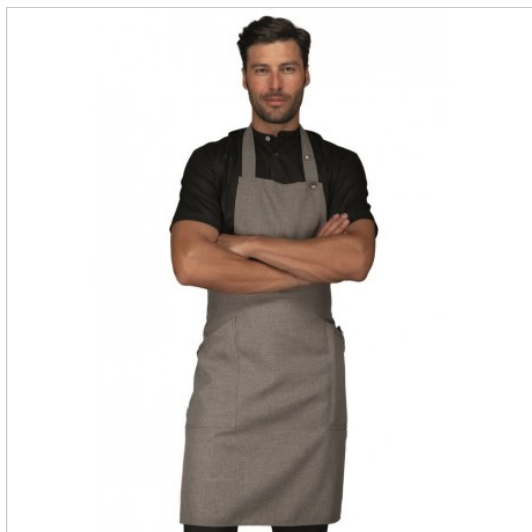

SCHEDA PRODOTTO

**GREMBIULE CHAMPAGNE SMOKE 100%
Poliestere ISACCO 088021**

Riferimento: ISA088021

Categoria Prodotto	Grembiuli Pettorina
Colore	Smoke
Composizione Tessuto	100% Poliestere
Dimensioni Cm.	70x90
Fantasia Tessuto	Tinta Unita
Linea Prodotto	Champagne
Lunghezza	Lungo
Modello	Unisex
Numero Tasche	Due
Peso Tessuto	220 gr/mq
Settori D'impiego	FOOD & BEVERAGE
	RISTORAZIONE
	ALIMENTARE
Stagione	Ogni Stagione
Tipo di Chiusura	Bottoni Fissi
	Con lacci