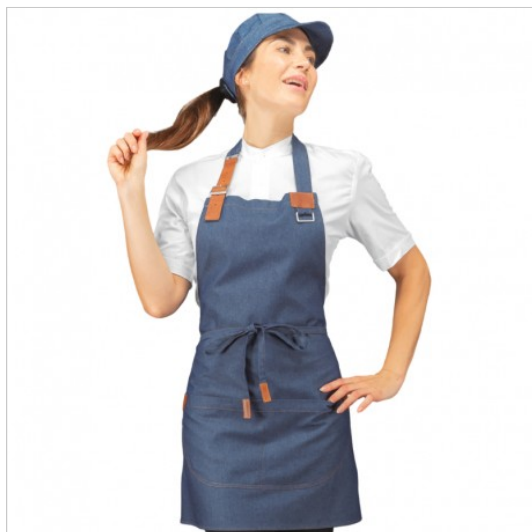

SCHEDA PRODOTTO

**GREMBIULE KANSAS SHORT JEANS 100 %
COTTON ISACCO 088377S**

Riferimento: ISA088377S

Categoria Prodotto	Grebiuli Pettorina
Colore	Jeans
Composizione Tessuto	100% Cotone
Dimensioni Cm.	70x70
Fantasia Tessuto	Tinta Unita
Linea Prodotto	Kansas
Lunghezza	Corto
Modello	Unisex
Numero Tasche	Due
Peso Tessuto	220 gr/mq
Rifiniture	Ecopelle Marrone
Settori D'impiego	RISTORAZIONE
	ALIMENTARE
	FOOD & BEVERAGE
Stagione	Ogni Stagione
Tipo di Chiusura	Con Fibbia
	Con lacci