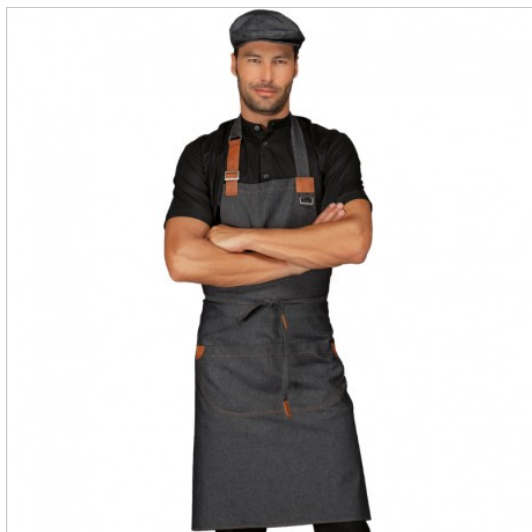

SCHEDA PRODOTTO

**GREMBIULE KANSAS BLACK JEANS 100 %
COTTON ISACCO 088341**

Riferimento: ISA088341

Categoria Prodotto	Grembiuli Pettorina
Colore	Black Jeans
Composizione Tessuto	100% Cotone
Dimensioni Cm.	70x90
Fantasia Tessuto	Tinta Unita
Linea Prodotto	Kansas
Lunghezza	Lungo
Modello	Unisex
Numero Tasche	Due
Peso Tessuto	220 gr/mq
Rifiniture	Ecopelle Marrone
Settori D'impiego	RISTORAZIONE
	ALIMENTARE
	FOOD & BEVERAGE
Stagione	Ogni Stagione
Tipo di Chiusura	Con Fibbia
	Con lacci