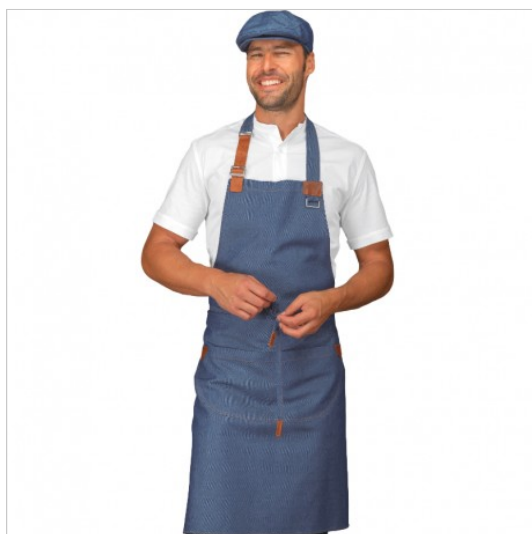

SCHEDA PRODOTTO

**GREMBIULE KANSAS JEANS 100 % COTTON
ISACCO 088377**

Riferimento: ISA088377

Categoria Prodotto	Grebiuli Pettorina
Colore	Jeans
Composizione Tessuto	100% Cotone
Dimensioni Cm.	70x90
Fantasia Tessuto	Tinta Unita
Linea Prodotto	Kansas
Lunghezza	Lungo
Modello	Unisex
Numero Tasche	Due
Peso Tessuto	220 gr/mq
Rifiniture	Ecopelle Marrone
Settori D'impiego	RISTORAZIONE
	ALIMENTARE
	FOOD & BEVERAGE
Stagione	Ogni Stagione
Tipo di Chiusura	Con Fibbia
	Con lacci