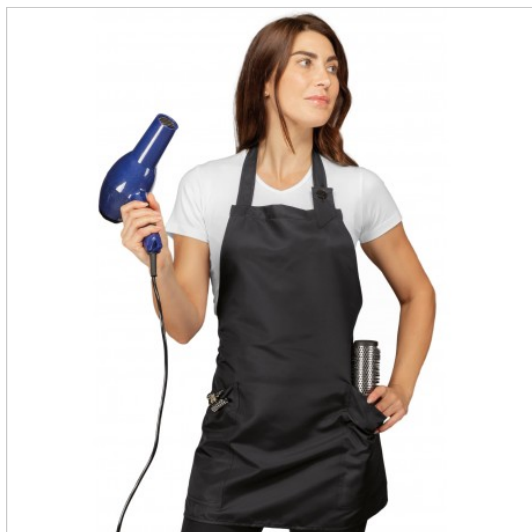

SCHEDA PRODOTTO

**GREMBIULE SHERRY SUPERDRY NERO 100%
Poliestere SUPERDRY MICROFIBRA ISACCO
088281
Riferimento: ISA088281**

Categoria Prodotto	Grebiuli Pettorina
Colore	Nero
Composizione Tessuto	100% Poliestere Superdry
Dimensioni Cm.	71x67
Fantasia Tessuto	Tinta Unita
Linea Prodotto	Sherry
Lunghezza	Corto
Modello	Donna
Numero Tasche	Due
Peso Tessuto	130 gr/mq
Settori D'impiego	ESTETICO
Stagione	Ogni Stagione
Tipo di Chiusura	Bottoni Fissi
	Con lacci
Tipo tessuto	Antimacchia
	Microfibra