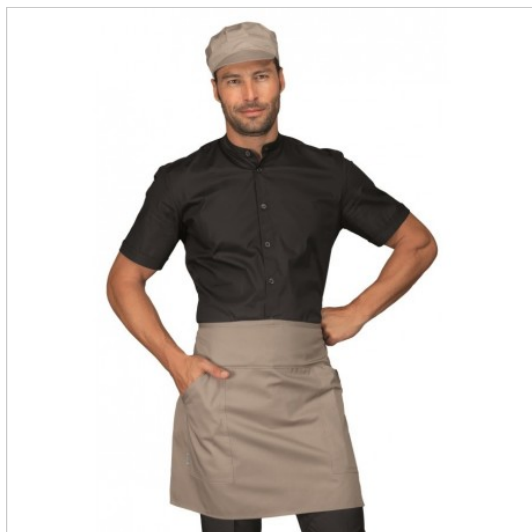

SCHEDA PRODOTTO

GREMBIULE BALLANTYNE TORTORA 65% Pol.
35% Cot. ISACCO 085635

Riferimento: ISA085635

Categoria Prodotto	Grembiuli Vita
Colore	Tortora
	Colorato
Composizione Tessuto	65% Poliestere 35% Cotone
Dimensioni Cm.	70x48
Fantasia Tessuto	Tinta Unita
Linea Prodotto	Ballantyne
Lunghezza	Corto
Modello	Unisex
Numero Tasche	Due
Peso Tessuto	195 gr/mq
Settori D'impiego	FOOD & BEVERAGE
	RISTORAZIONE
	ALIMENTARE
Stagione	Ogni Stagione
Tipo di Chiusura	Con lacci