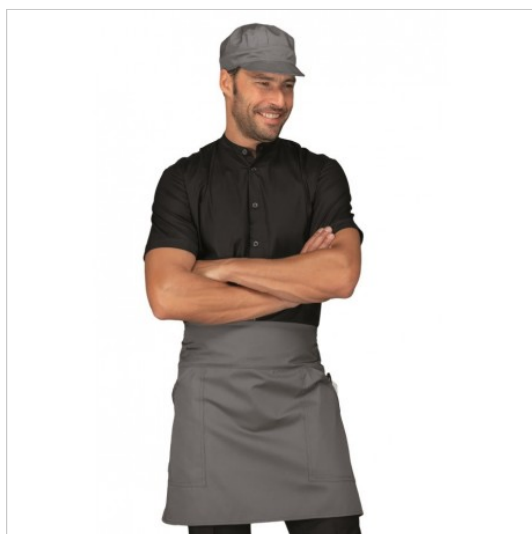

## SCHEDA PRODOTTO

GREMBIULE BALLANTYNE GRIGIO 65% Pol. 35%  
Cot. ISACCO 085612

Riferimento: ISA085612

Categoria Prodotto	<b>Grembiuli Vita</b>
Colore	<b>Grigio</b>
	<b>Colorato</b>
Composizione Tessuto	<b>65% Poliestere 35% Cotone</b>
Dimensioni Cm.	<b>70x48</b>
Fantasia Tessuto	<b>Tinta Unita</b>
Linea Prodotto	<b>Ballantyne</b>
Lunghezza	<b>Corto</b>
Modello	<b>Unisex</b>
Numero Tasche	<b>Due</b>
Peso Tessuto	<b>195 gr/mq</b>
Settori D'impiego	<b>FOOD &amp; BEVERAGE</b>
	<b>RISTORAZIONE</b>
	<b>ALIMENTARE</b>
Stagione	<b>Ogni Stagione</b>
Tipo di Chiusura	<b>Con lacci</b>