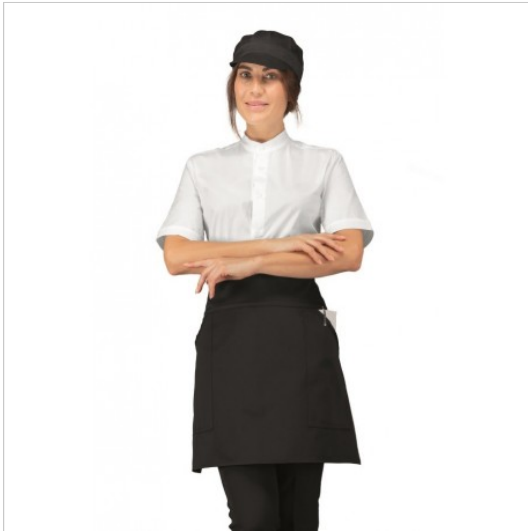

## SCHEDA PRODOTTO

GREMBIULE BALLANTYNE NERO 65% Pol. 35%  
Cot. ISACCO 085601

Riferimento: ISA085601

Categoria Prodotto	<b>Grebiuli Vita</b>
Colore	<b>Nero</b>
Composizione Tessuto	<b>65% Poliestere 35% Cotone</b>
Dimensioni Cm.	<b>70x48</b>
Fantasia Tessuto	<b>Tinta Unita</b>
Linea Prodotto	<b>Ballantyne</b>
Lunghezza	<b>Corto</b>
Modello	<b>Unisex</b>
Numero Tasche	<b>Due</b>
Peso Tessuto	<b>195 gr/mq</b>
Settori D'impiego	<b>RISTORAZIONE</b>
	<b>ALIMENTARE</b>
	<b>FOOD &amp; BEVERAGE</b>
Stagione	<b>Ogni Stagione</b>
Tipo di Chiusura	<b>Con lacci</b>