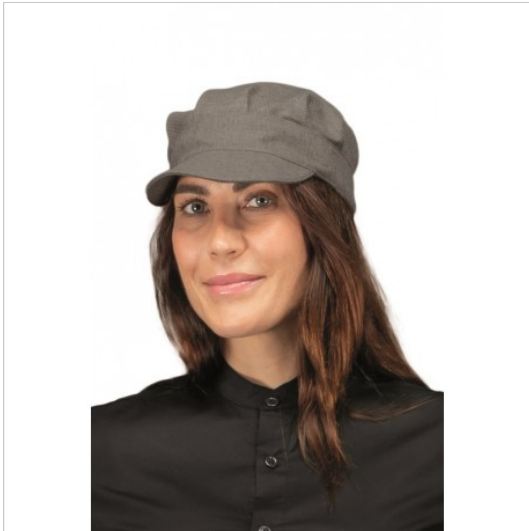

SCHEDA PRODOTTO

CAPPELLO SAM SMOKE 100% Poliestere
ISACCO 072121

Riferimento: ISA072121

Categoria Prodotto	Cappelli
Colore	Smoke
Composizione Tessuto	100% Poliestere
Con Visiera	Si
Fantasia Tessuto	Tinta Unita
Linea Prodotto	Sam
Modello	Unisex
Peso Tessuto	220 gr/mq
Settori D'impiego	RISTORAZIONE
	ALIMENTARE
	FOOD & BEVERAGE
Stagione	Ogni Stagione
Tipo di Chiusura	Con velcro