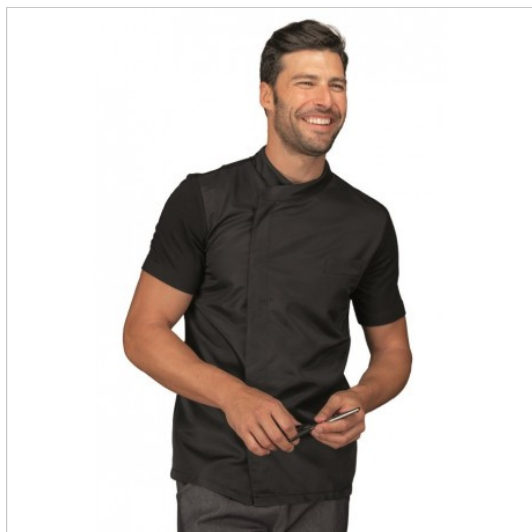

## SCHEDA PRODOTTO

GIACCA FRANKLIN manica corta JERSEY NERO  
+ SUPERDRY NERO 100% Poliestere Superdry  
ISACCO 059131M  
Riferimento: ISA059131M

Categoria Prodotto	<b>Giacche</b>
Colore	<b>Nero</b>
Composizione Tessuto	<b>100% Poliestere Superdry</b>
Fantasia Tessuto	<b>Tinta Unita</b>
Linea Prodotto	<b>Franklin</b>
Modello	<b>Uomo</b>
Modello Collo	<b>Girocollo</b>
Modello Manica	<b>Corta</b>
Numero Bottoni	<b>Cinque</b>
Numero Tasche	<b>Una</b>
Peso Tessuto	<b>130 gr/mq</b>
Settori D'impiego	<b>RISTORAZIONE</b>
Stagione	<b>Estivo</b>
Tipo di Chiusura	<b>Bottoni Automatici</b>
Tipo di Vestibilita	<b>Slim</b>
Tipo tessuto	<b>Microfibra</b>
	<b>Antimacchia</b>