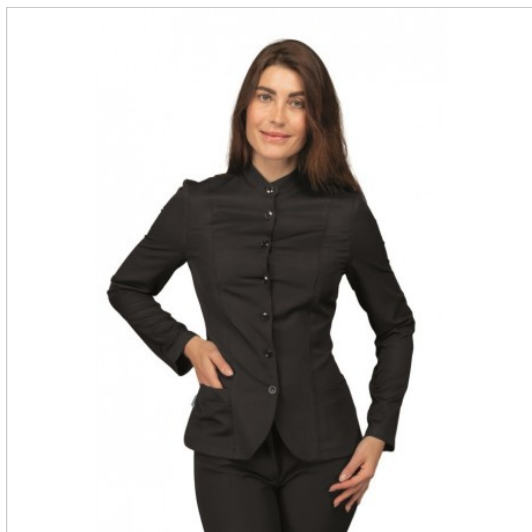

SCHEDA PRODOTTO

**BLUSA BALI BOHEME NERO 100% Poliestere
BOHÉME ISACCO 020171**

Riferimento: ISA020171

Categoria Prodotto	Giacche
Colore	Nero
Composizione Tessuto	100% Poliestere Bohème
Fantasia Tessuto	Tinta Unita
Linea Prodotto	Bali
Modello	Donna
Modello Collo	Coreana
Modello Manica	Lunga
Numero Bottoni	Sette
Numero Tasche	Due
Peso Tessuto	180 gr/mq
Settori D'impiego	ESTETICO
	RISTORAZIONE
	ALBERGHIERO
Stagione	Ogni Stagione
Tipo Polsino	Aperto
Tipo di Chiusura	Bottoni Fissi
Tipo di Vestibilità	Slim
Tipo tessuto	Elasticizzato
	No stiro