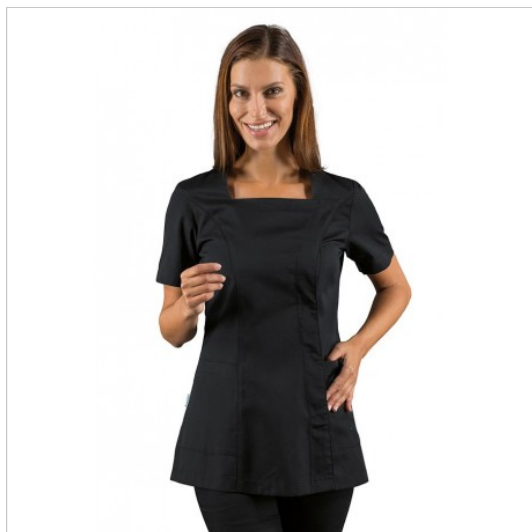

## SCHEDA PRODOTTO

**CASACCA ABERDEEN BOHEME NERO 100%  
Poliestere BOHÉME ISACCO 005361**

Riferimento: ISA005361

Categoria Prodotto	Camici corti
Colore	Nero
Composizione Tessuto	100% Poliestere Bohème
Fantasia Tessuto	Tinta Unita
Linea Prodotto	Aberdeen
Lunghezza	Corto
Modello	Donna
Modello Collo	Quadro
Modello Manica	Corta
Numero Bottoni	Cinque
Numero Tasche	Due
Peso Tessuto	180 gr/mq
Settori D'impiego	ESTETICO
Stagione	Estivo
Tipo di Chiusura	Bottoni Automatici
Tipo tessuto	No stiro Elasticizzato