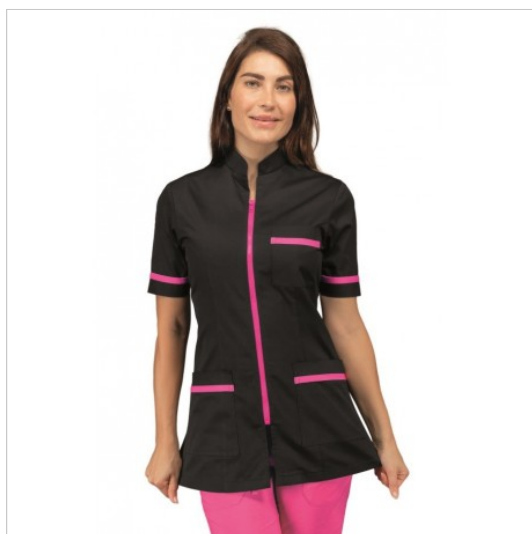

SCHEDA PRODOTTO

CASACCA FLORIDA BOHEME NERO + FUXIA
100% Poliestere BOHÈME ISACCO 002560

Riferimento: ISA002560

Categoria Prodotto	Camici corti
Colore	Nero
Composizione Tessuto	100% Poliestere Bohème
Fantasia Tessuto	Tinta Unita
Linea Prodotto	Florida
Lunghezza	Corto
Modello	Donna
Modello Collo	Coreana
Modello Manica	Corta
Numero Tasche	Tre
Peso Tessuto	180 gr/mq
Rifiniture	Fuxia
Settori D'impiego	ESTETICO
Stagione	Estivo
Tipo di Chiusura	Con Cerniera
Tipo tessuto	No stiro
	Elasticizzato