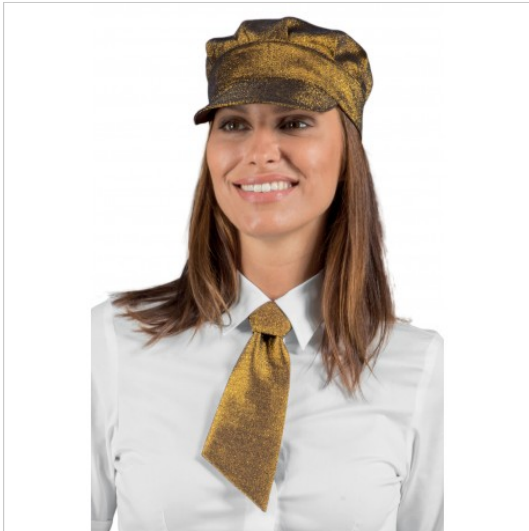

SCHEDA PRODOTTO

CRAVATTINO LUREX GOLD 100% Poliestere
ISACCO 115744

Riferimento: ISA115744

Categoria Prodotto	Cravattini
Composizione Tessuto	100% Poliestere
Fantasia Tessuto	Tinta Unita
Linea Prodotto	Cravattino Isacco
Modello	Unisex
Peso Tessuto	200 gr/mq
Settori D'impiego	ALBERGHIERO
	FOOD & BEVERAGE
Stagione	Ogni Stagione