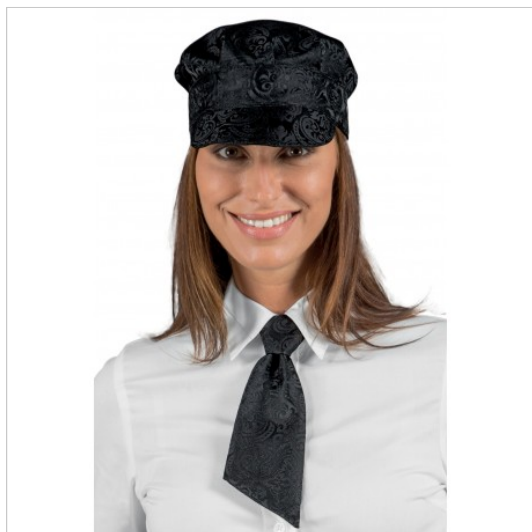

SCHEDA PRODOTTO

CRAVATTINO DAMASCO 100% Poliestere
ISACCO 115741

Riferimento: ISA115741

Categoria Prodotto	Cravattini
Composizione Tessuto	100% Poliestere
Fantasia Tessuto	Fantasia
Linea Prodotto	Cravattino Isacco
Modello	Unisex
Peso Tessuto	180 gr/mq
Settori D'impiego	ALBERGHIERO
	FOOD & BEVERAGE
Stagione	Ogni Stagione