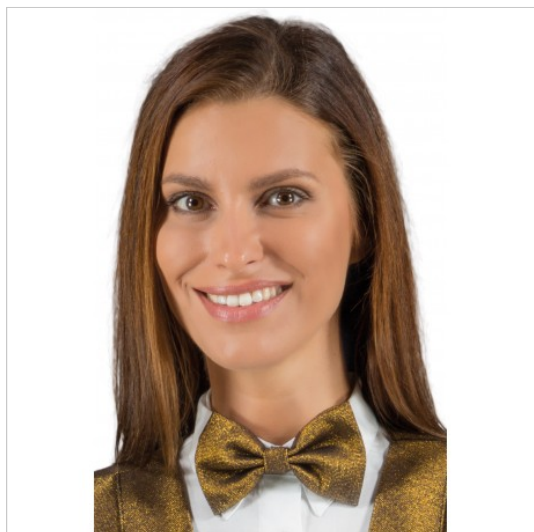

SCHEDA PRODOTTO

PAPILLON LUREX GOLD 100% Poliestere
ISACCO 104044

Riferimento: ISA104044

Categoria Prodotto	Papillon
Colore	Oro
Composizione Tessuto	100% Poliestere
Fantasia Tessuto	Tinta Unita
Linea Prodotto	Papillon
Modello	Unisex
Peso Tessuto	200 gr/mq
Settori D'impiego	FOOD & BEVERAGE
	RISTORAZIONE
	ALBERGHIERO
Stagione	Ogni Stagione