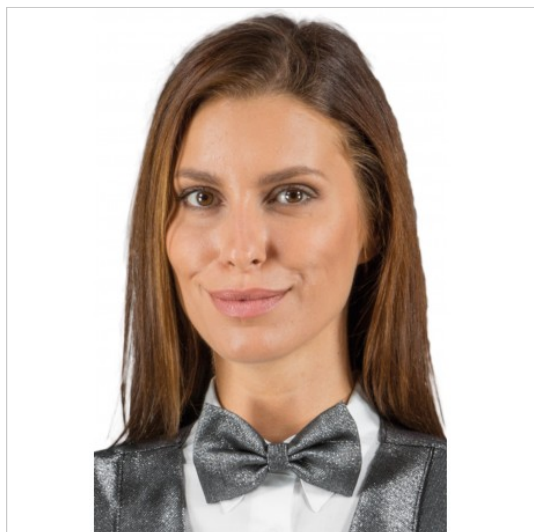

## SCHEDA PRODOTTO

PAPILLON LUREX SILVER 100% Poliestere  
ISACCO 104042

Riferimento: ISA104042

Categoria Prodotto	<b>Papillon</b>
Colore	<b>Argento</b>
Composizione Tessuto	<b>100% Poliestere</b>
Fantasia Tessuto	<b>Tinta Unita</b>
Linea Prodotto	<b>Papillon</b>
Modello	<b>Unisex</b>
Peso Tessuto	<b>200 gr/mq</b>
Settori D'impiego	<b>FOOD &amp; BEVERAGE</b>
	<b>RISTORAZIONE</b>
	<b>ALBERGHIERO</b>
Stagione	<b>Ogni Stagione</b>