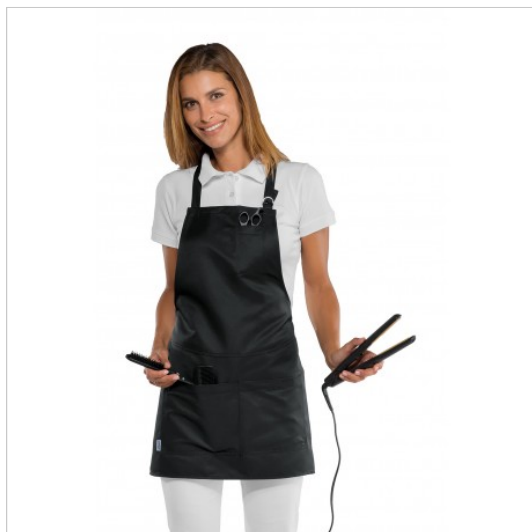

SCHEDA PRODOTTO

GREMBIULE PICCADILLY SUPERDRY NERO
100% Poliestere SUPERDRY MICROFIBRA
ISACCO 087581
Riferimento: ISA087581

Categoria Prodotto	Grebiuli Pettorina
Colore	Nero
Composizione Tessuto	100% Poliestere Superdry
Dimensioni Cm.	70x90
Fantasia Tessuto	Tinta Unita
Linea Prodotto	Piccadilly
Lunghezza	Lungo
Modello	Donna
Numero Tasche	Tre
Peso Tessuto	130 gr/mq
Settori D'impiego	ESTETICO
Stagione	Ogni Stagione
Tipo di Chiusura	Con Fibbia
	Con lacci
Tipo tessuto	Antimacchia
	Microfibra