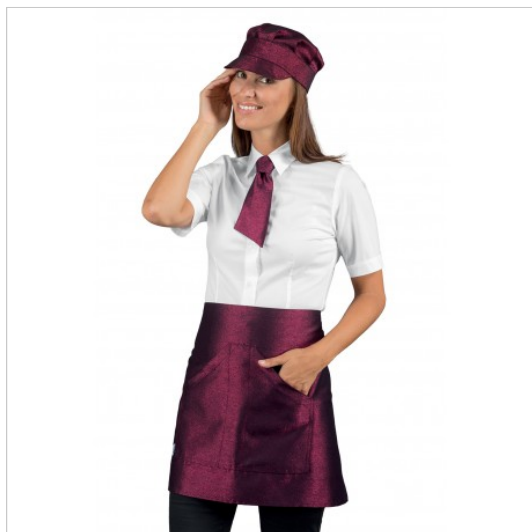

SCHEDA PRODOTTO

GREMBIULE ORLEANS LUREX 03 ISACCO
086643

Riferimento: ISA086643

Categoria Prodotto	Grembiuli Vita
Colore	Bordeaux
Composizione Tessuto	94% Poliestere - 6% Metallic
Dimensioni Cm.	72x46
Fantasia Tessuto	Tinta Unita
Linea Prodotto	Orleans
Lunghezza	Corto
Modello	Unisex
Numero Tasche	Due
Peso Tessuto	200 gr/mq
Settori D'impiego	RISTORAZIONE FOOD & BEVERAGE
Stagione	Ogni Stagione
Tipo di Chiusura	Con lacci