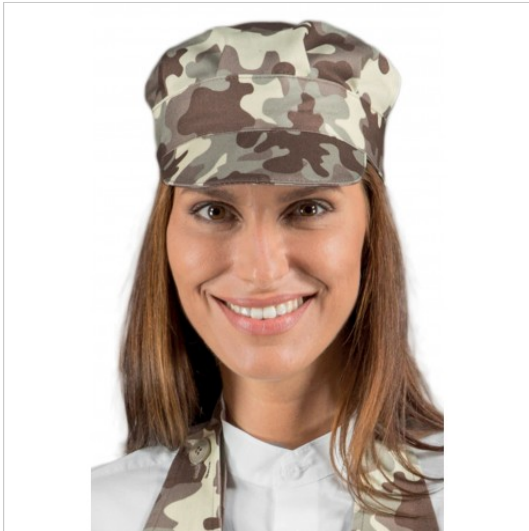

SCHEDA PRODOTTO

CAPPELLO SAM MIMETICO 15 100 % COTTON
ISACCO 072279

Riferimento: ISA072279

Categoria Prodotto	Cappelli
Colore	Mimetico 15
Composizione Tessuto	100% Cotone
Con Visiera	Si
Fantasia Tessuto	Fantasia
Linea Prodotto	Sam
Modello	Unisex
Peso Tessuto	190 gr/mq
Settori D'impiego	RISTORAZIONE
	ALIMENTARE
	FOOD & BEVERAGE
Stagione	Ogni Stagione
Tipo di Chiusura	Con velcro