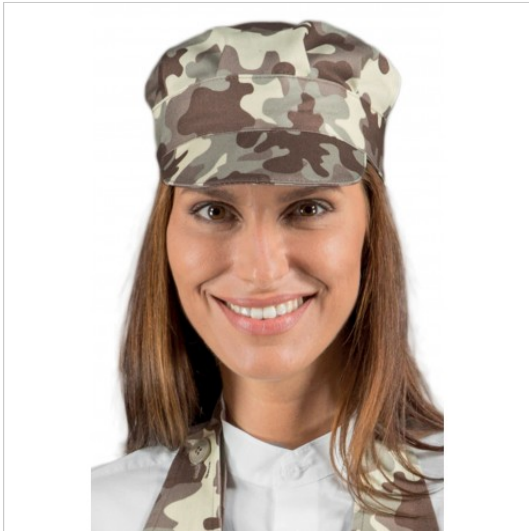

## SCHEDA PRODOTTO

CAPPELLO SAM MIMETICO 15 100 % COTTON  
ISACCO 072279

Riferimento: ISA072279

Categoria Prodotto	<b>Cappelli</b>
Colore	<b>Mimetico 15</b>
Composizione Tessuto	<b>100% Cotone</b>
Con Visiera	<b>Si</b>
Fantasia Tessuto	<b>Fantasia</b>
Linea Prodotto	<b>Sam</b>
Modello	<b>Unisex</b>
Peso Tessuto	<b>190 gr/mq</b>
Settori D'impiego	<b>RISTORAZIONE</b>
	<b>ALIMENTARE</b>
	<b>FOOD &amp; BEVERAGE</b>
Stagione	<b>Ogni Stagione</b>
Tipo di Chiusura	<b>Con velcro</b>