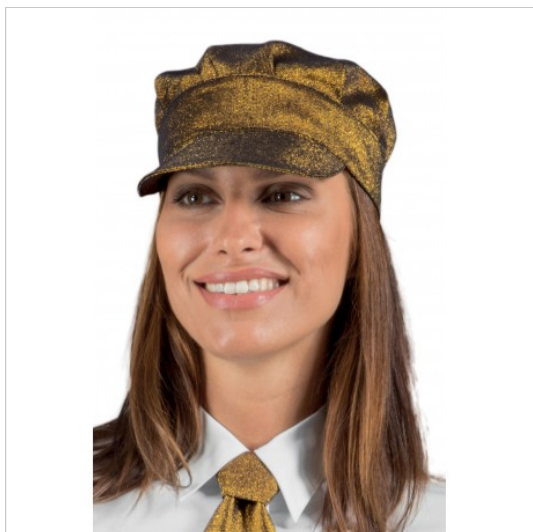

## SCHEDA PRODOTTO

CAPPELLO SAM LUREX GOLD 100% Poliestere  
ISACCO 072144

Riferimento: ISA072144

Categoria Prodotto	<b>Cappelli</b>
Colore	<b>Oro</b>
Composizione Tessuto	<b>94% Poliestere - 6% Metallic</b>
Con Visiera	<b>Si</b>
Fantasia Tessuto	<b>Tinta Unita</b>
Linea Prodotto	<b>Sam</b>
Modello	<b>Unisex</b>
Peso Tessuto	<b>170 gr/mq</b>
Settori D'impiego	<b>RISTORAZIONE</b>
	<b>ALIMENTARE</b>
	<b>FOOD &amp; BEVERAGE</b>
Stagione	<b>Ogni Stagione</b>
Tipo di Chiusura	<b>Con velcro</b>