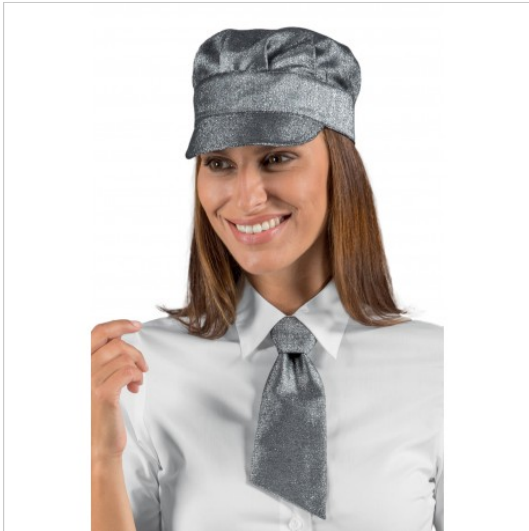

SCHEDA PRODOTTO

CAPPELLO SAM LUREX SILVER 100% Poliestere
ISACCO 072142

Riferimento: ISA072142

Categoria Prodotto	Cappelli
Colore	Argento
Composizione Tessuto	94% Poliestere - 6% Metallic
Con Visiera	Si
Fantasia Tessuto	Tinta Unita
Linea Prodotto	Sam
Modello	Unisex
Peso Tessuto	170 gr/mq
Settori D'impiego	RISTORAZIONE
	ALIMENTARE
	FOOD & BEVERAGE
Stagione	Ogni Stagione
Tipo di Chiusura	Con velcro