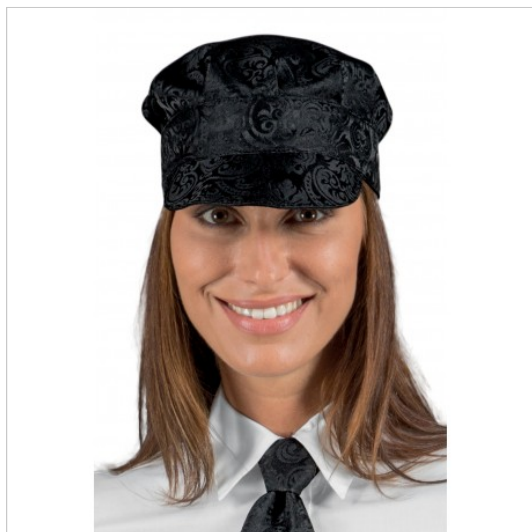

SCHEDA PRODOTTO

CAPPELLO SAM DAMASCO 100% Poliestere
ISACCO 072141

Riferimento: ISA072141

Categoria Prodotto	Cappelli
Colore	Damasco
Composizione Tessuto	100% Poliestere
Con Visiera	Si
Fantasia Tessuto	Fantasia
Linea Prodotto	Sam
Modello	Unisex
Peso Tessuto	180 gr/mq
Settori D'impiego	RISTORAZIONE
	ALIMENTARE
	FOOD & BEVERAGE
Stagione	Ogni Stagione
Tipo di Chiusura	Con velcro