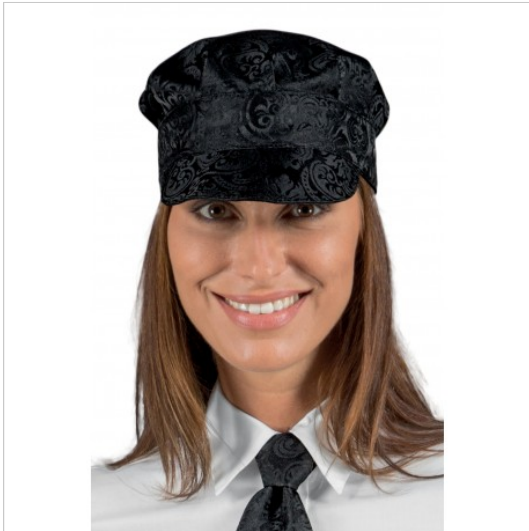

SCHEDA PRODOTTO

CAPPELLO SAM DAMASCO 100% Poliestere
ISACCO 072141

Riferimento: ISA072141

Categoria Prodotto	Cappelli
Colore	Damasco
Composizione Tessuto	100% Poliestere
Con Visiera	Si
Fantasia Tessuto	Fantasia
Linea Prodotto	Sam
Modello	Unisex
Peso Tessuto	180 gr/mq
Settori D'impiego	RISTORAZIONE
	ALIMENTARE
	FOOD & BEVERAGE
Stagione	Ogni Stagione
Tipo di Chiusura	Con velcro