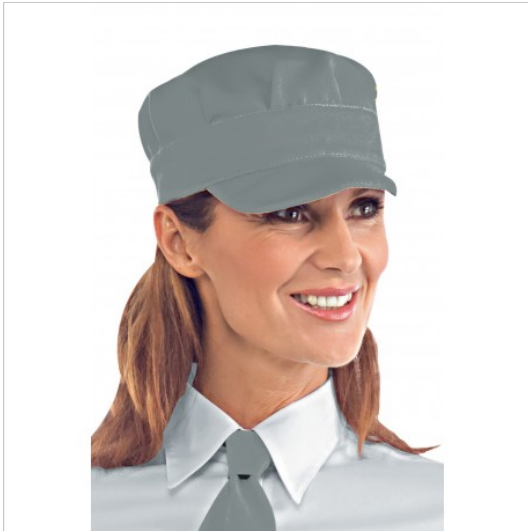

SCHEDA PRODOTTO

CAPPELLO SAM GRIGIO 100% Poliestere
ISACCO 072112

Riferimento: ISA072112

Categoria Prodotto	Cappelli
Colore	Colorato
	Grigio
Composizione Tessuto	100% Poliestere
Con Visiera	Si
Fantasia Tessuto	Tinta Unita
Linea Prodotto	Sam
Modello	Unisex
Peso Tessuto	220 gr/mq
Settori D'impiego	FOOD & BEVERAGE
	RISTORAZIONE
	ALIMENTARE
Stagione	Ogni Stagione
Tipo di Chiusura	Con velcro