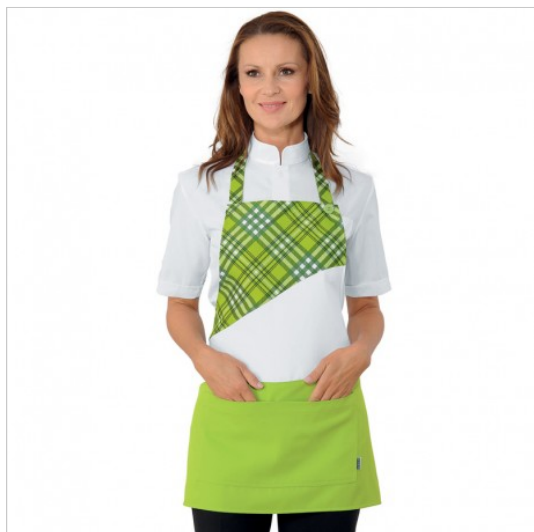

SCHEDA PRODOTTO

Grebiule bar lollipop tartan 426 ISACCO 087766

Riferimento: ISA087766

Categoria Prodotto	Grebiuli Pettorina
Colore	Verde Mela
Composizione Tessuto	100% Poliestere
Dimensioni Cm.	70x64
Fantasia Tessuto	A quadri
Linea Prodotto	Lollipop
Lunghezza	Corto
Modello	Unisex
Numero Tasche	Due
Peso Tessuto	220 gr/mq
Rifiniture	A fantasia
Settori D'impiego	FOOD & BEVERAGE
	ALIMENTARE
Stagione	Ogni Stagione
Tipo di Chiusura	Bottoni Fissi
	Con lacci